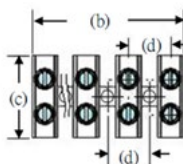

CONNECTOR
LÜSTERKLEMME
ЗАЖИМЫ КОНТАКТНЫЕ ВИНТОВЫЕ
SVORKOVNICE

opakowanie - folia 10szt.

złączki 12-torowe

opakowanie - folia 1szt.

łatwy podział

łatwe rozrywanie

CS040H

CS100-PA

MATERIAL ► PAGG, UL94V-2
MATERIAL ► PAGG, UL94V-2
MATERIAL ► PAGG, UL94V-2
МАТЕРИАЛ ► PAGG, UL94V-2
Materiál ► PAGG, UL94V-2

kod	symbol	kod EAN	opakowanie	max. przekrój przewodu	max. obciążenie [A]	kolor
E07-CS025-PA	CS025-PA	5900280907875	1/10/1000	2,5mm ²	3	pomarańczowy
E07-CS040-PA	CS040-PA	5900280907882	1/10/1000	4mm ²	6	pomarańczowy
E07-CS060-PA	CS060-PA	5900280907899	1/10/800	6mm ²	10	pomarańczowy
E07-CS100-PA	CS100-PA	5900280907905	1/10/500	10mm ²	15	pomarańczowy
E07-CS160-PA	CS160-PA	5900280907912	1/10/250	16mm ²	30	pomarańczowy

Ø	a	b	c	d
2,5	12.2	93.5	17.8	8
4	12.2	93.5	17.8	8
6	14	116.5	20	10
10	16.3	139.5	23.4	12
16	20.9	169.5	28	14.5

wartości w mm
values in mm
Werte in mm
значения в мм

kod	symbol	kod EAN	opakowanie	max. przekrój przewodu	max. obciążenie [A]	kolor
E05-CS025	CS025	5908311360866	10/1200	2,5mm ²	3	transparentny
E05-CS040	CS040	5908311360873	10/1000	4mm ²	6	transparentny
E05-CS060	CS060	5908311360880	10/800	6mm ²	10	transparentny
E05-CS100	CS100	5908311360897	10/480	10mm ²	15	transparentny
E05-CS160	CS160	5908311360903	10/300	16mm ²	30	transparentny
E05-CS250	CS250	5908311360910	10/200	25mm ²	60	transparentny
E06-CS040H	CS040H	5908311362068	1/10/1000	4mm ²	6	biały
E06-CS060H	CS060H	5908311362075	1/10/800	6mm ²	10	biały
E06-CS100H	CS100H	5908311362082	1/10/500	10mm ²	15	biały