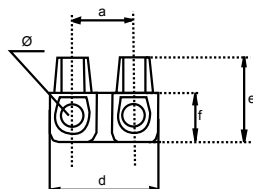

MATERIAL ► PAGG, UL94V-2
MATERIAL ► PAGG, UL94V-2
MATERIAL ► PAGG, UL94V-2
МАТЕРИАЛ ► PAGG, UL94V-2
Materiál ► PAGG, UL94V-2

kod	symbol	kod EAN	opakowanie	max. przekrój przewodu	max. obciążenie [A]	kolor
E07-CS025-PA	CS025-PA	5900280907875	1/10/1000	2,5mm ²	3	pomarańczowy
E07-CS040-PA	CS040-PA	5900280907882	1/10/1000	4mm ²	6	pomarańczowy
E07-CS060-PA	CS060-PA	5900280907899	1/10/800	6mm ²	10	pomarańczowy
E07-CS100-PA	CS100-PA	5900280907905	1/10/500	10mm ²	15	pomarańczowy
E07-CS160-PA	CS160-PA	5900280907912	1/10/250	16mm ²	30	pomarańczowy

Ø	a	b	c	d
2,5	12.2	93.5	17.8	8
4	12.2	93.5	17.8	8
6	14	116.5	20	10
10	16.3	139.5	23.4	12
16	20.9	169.5	28	14.5

wartości w mm
values in mm
Werte in mm
значения в мм

kod	symbol	kod EAN	opakowanie	max. przekrój przewodu	max. obciążenie [A]	kolor
E05-CS025	CS025	5908311360866	10/1200	2,5mm ²	3	transparentny
E05-CS040	CS040	5908311360873	10/1000	4mm ²	6	transparentny
E05-CS060	CS060	5908311360880	10/800	6mm ²	10	transparentny
E05-CS100	CS100	5908311360897	10/480	10mm ²	15	transparentny
E05-CS160	CS160	5908311360903	10/300	16mm ²	30	transparentny
E05-CS250	CS250	5908311360910	10/200	25mm ²	60	transparentny
E06-CS040H	CS040H	5908311362068	1/10/1000	4mm ²	6	biały
E06-CS060H	CS060H	5908311362075	1/10/800	6mm ²	10	biały
E06-CS100H	CS100H	5908311362082	1/10/500	10mm ²	15	biały